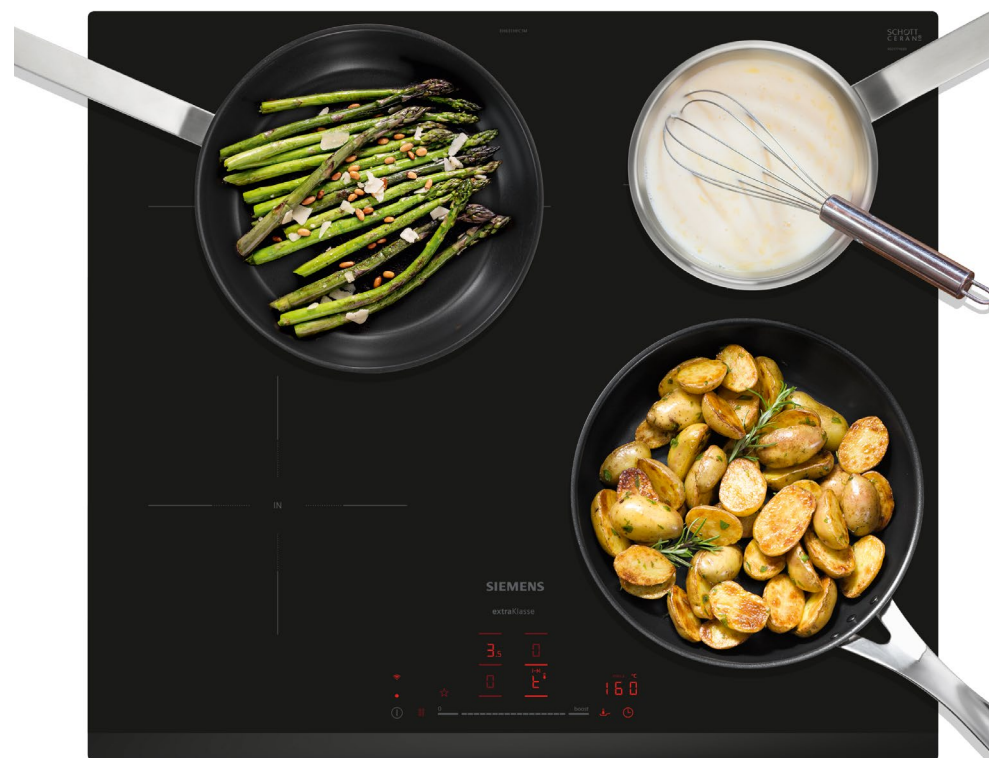

Ovens 60 cm - Multifunctie

Referentie	HB774G2B2S	HB378GAS0	EK
Reeks	iQ700	iQ500	
Type	Multifunctie 60 cm 	Multifunctie 60 cm 	
Marktprijs op 01/04/2024*	€ 1.399,99	€ 969,99	
Actieprijs van 01/07 t.e.m. 31/07/2024**	€ 1.299,99	€ 919,99	
Home Connect 	■	–	
Kleur	Zwart	Zwart/Inox	
Bediening	touchControl	Verzinkbare draaiknoppen	
Display	TFT- Touchdisplay	LCD Display (wit)	
Ovenruimte (volume, verlichting)	71 l, Halogeen-verlichting	71 l, Halogeen-verlichting	
Reinigingssysteem	activeClean, easyClean	activeClean, humidClean	
Uittreksysteem	Beschikbaar als toebehoren	varioClip rail	
Deur	softClose / softMove	softClose / softMove	
bakingSensor (Plus) / roastingSensor (Plus)	– / roastingSensor	– / –	
Aantal verwarmingswijzen	13	9	
cookControl (Plus)	cookControl Pro	30 programma's	
Max.vermogen (gril)	–	–	
Diversen	–	–	

Inductie- kookplaten

Referentie	ED851HWB1M	EK	EH631HFC1M	EK
Reeks	iQ500		iQ300	
Type	combiInduction		powerInduction	
Marktprijs op 01/04/2024*	€ 1.229,99		€ 909,99	
Actieprijs van 01/07 t.e.m. 31/07/2024**	€ 1.099,99		€ 849,99	
Kookzones	5 zones; 1 combiZone & 1 XL (Ø 24 cm)		4 zones; 1 uitbreidbare	
Breedte	80 cm		60 cm	
Home Connect - cookConnect system	■		■	
Bediening	touchSlider		touchSlider	
powerMove / flexMotion	- / -		- / -	
Verbindingsfunctie kookvlakken (flex. & combi.)	Manueel		-	
fryingSensor Plus / cookingSensor Plus	- / -		11 temp. / -	
powerBoost / panBoost	■ / ■ ¹⁾		■ / ■ ¹⁾	
Warmhoudfunctie	■ ¹⁾		■ ¹⁾	
countUp timer / kookwekker / stoptimer	- / ■ (alternatief) / ■		- / ■ (alternatief) / ■	
Afwerking	U-Facet design		Zonder kader, facet vooraan	
Diversen	Favorietentoets, intelligent hood automatic		Favorietentoets, intelligent hood automatic	
Inbouwafmetingen (HxBxD)	5,1 x 75 x 49-50 cm		5,1 x 56 x 49-50 cm	