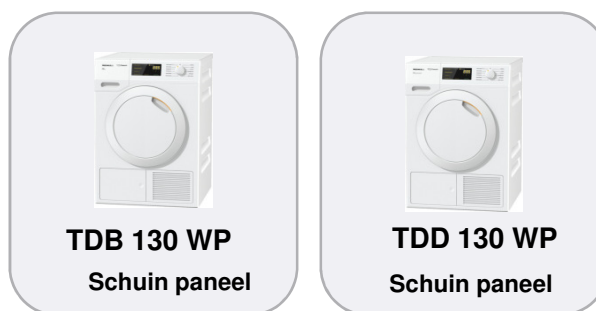

Miele T¹ Classic assortiment – Basic/Partner/Premium
Vanaf 1 februari 2017

TDB 130 WP
Schuin paneel

TDD 130 WP
Schuin paneel

€ 999*

€ 1049*

→ Uitgezonderd
chains en online

Label	A++	A++
Capaciteit	7 kg	8 kg
Condensatie-efficiëntie	A	
Technologie	Warmtepomp technologie	
Display	Gele 7 segment display met DirectSensor	
Afwerking deur	Easy Open gesloten witte deur	
Extra's	FragranceDos, Outdoor, Impregneren	

* Indicatieve marktprijs vanaf 01/02/2017 BTW & Recupel incl.