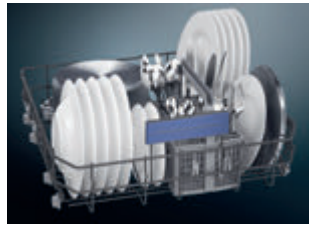

Bedieningspaneel iQ700 - SN27T100CE

glassZone

* Geldig op alle toestellen. – ** Geldig op alle Core Range toestellen. – ¹⁾ Zie aquaStop condities op www.siemens-home.bsh-group.com/be/nl/aquastop

varioFlex-korven