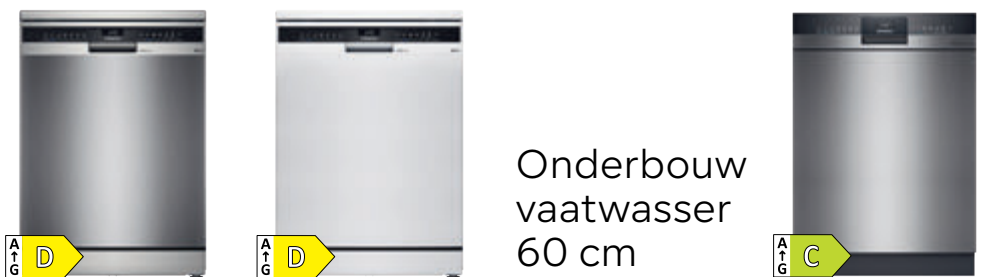

Vrijstaande vaatwassers 60 cm

Referentie	SN23HI02LE	SN23HW25UE	SN43ES20BE
Reeks	iQ300	iQ300	iQ300
Prijs*	€ 829,99	€ 659,99	€ 959,99
Kleur	Inox / InoxLook	Inox / InoxLook	-
Home Connect	■	■	■
Zeolith / autoOpen Dry / Warmtewisselaar	- / - / ■	- / - / ■	- / ■ / ■
openAssist	-	-	-
Aanduiding op de vloer	-	-	-
Waterverbruik per cyclus (Eco 50°C)	9,0 l	9,0 l	9,0 l
Geluidsniveau in dB: standaard / Silence	42 / -	46 / -	40 / -
Inhoud (bestekken)	13	13	13
Type korven / glassZone / rackMatic	varioFlex / - / 3 niv.	varioFlex / - / 3 niv.	flex / - / 3 niv.
Bestekmand / Besteklade / retroFit	■ / - / retroFit	■ / - / retroFit	■ / - / retroFit
Materiaal van de kuip	Inox	Polinox	Inox
Diversen	-	-	-