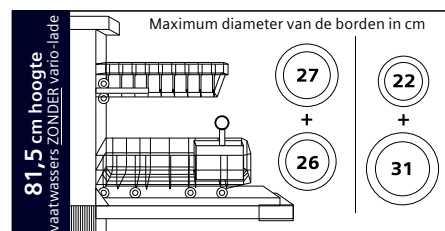

86,5 cm hoog

- Voor de werkbledhoogte van moderne keukens.
- 5 cm meer binnerruimte en 10 % meer volume in vergelijking met een vaatwasser met een hoogte van 81,5 cm.

* Vrijblijvend aanbevolen marktprijs op 01/04/2024. BTW en Recupelbijdrage € 1,00 inbegrepen. Energielabels op een schaal van energie-efficiëntieklasse van A tot G.