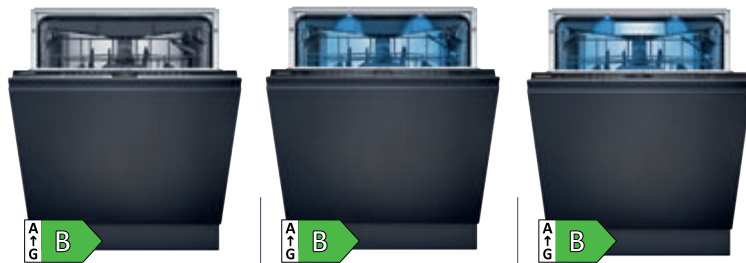

Volledig integreerbare vaatwassers 60 cm

Referentie	SN63EX02CE	CD	SN95EX07CE	CD	SN87ZX06CE	CD
Reeks	iQ300		iQ500		iQ700	
Prijs*	€ 1.179,99		€ 1.509,99		€ 1.609,99	
Kleur	-		-		-	
Home Connect	■		■		■	
Zeolith / autoOpen Dry / Warmtewisselaar	- / ■ / ■		- / ■ / ■		■ / - / ■	
openAssist	-		■		■	
Aanduiding op de vloer	infoLight		sideLight		timeLight	
Waterverbruik per cyclus (Eco 50°C)	9,0 l		9,0 l		9,0 l	
Geluidsniveau in dB: standaard / Silence	42 / -		42 / 41		40 / 39	
Inhoud (bestekken)	14		14		14	
Type korven / glassZone / rackMatic	flex / - / 3 niv.		flexComfort / ■ / 3 niv.		flexComfort Pro / ■ / 3 niv.	
Bestekmand / Besteklade / retroFit	- / ■ / -		- / ■ / -		- / ■ / -	
Materiaal van de kuip	Inox		Inox		Inox	
Diversen	-		emotionLight, vario-scharnieren		emotionLight, Learning dishwasher	

81,5
cm
Height