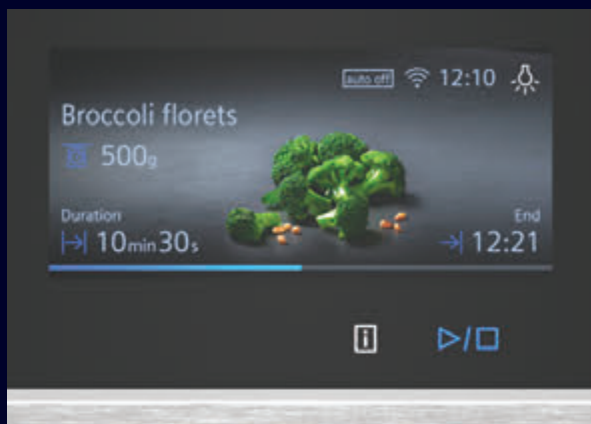

Intuïtief design: het TFT-touchscreen.

Alle nieuwe iQ700-ovens hebben een groter TFT-display met hoge resolutie touchscreen. Het hoogcontrast kleurendisplay biedt een gebruiksvriendelijke navigatie.

- **TFT-Touchdisplay Plus.**
  96 mm x 42 mm