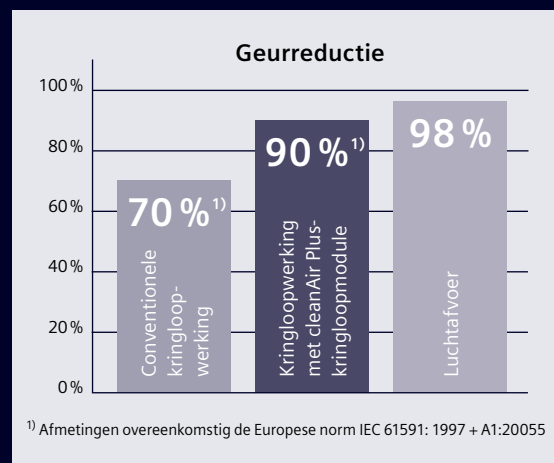

Luchtafvoer

Luchtinlaat-/buitenluchttemperatuur:
bijv. winter -5°C / zomer 30°C
Aanzuigluchttemperatuur: 20°C

▼
Verlies van warme of koude lucht