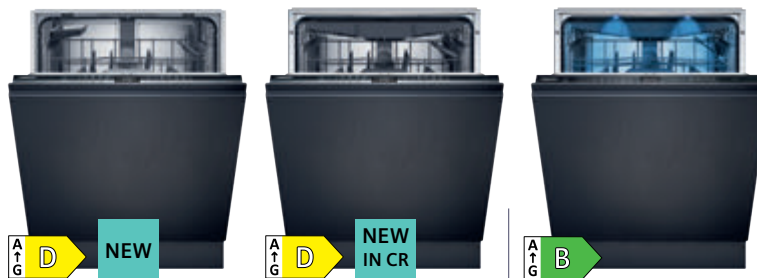

81,5
cm
Height

Volledig integreerbare vaatwassers 60 cm

Referentie	SN75YX00CE	CD	SN85YX02CE	NAT
Reeks	iQ500		iQ500	
Prijs*	€ 1.379,99		€ 1.599,99	
Kleur	-		-	
Home Connect	■		■	
Zeolith / autoOpen Dry / Warmtewisselaar	■ / ■ / ■		■ / ■ / ■	
openAssist	-		■	
Aanduiding op de vloer	sideLight		timeLight	
Waterverbruik per cyclus (Eco 50°C)	9,5 l		9,5 l	
Geluidsniveau in dB: standaard / Silence	44 / -		44 / 43	
Inhoud (bestekken)	14		14	
Type korven / glassZone / rackMatic	flex / - / 3 niv.		flexComfort / ■ / 3 niv.	
Bestekmand / Besteklade / retroFit	- / ■ / -		- / ■ / -	
Materiaal van de kuip	Inox		Inox	
Diversen	vario-scharnieren		emotionLight, Learning dishwasher	

*Vrijblijvend aanbevolen marktprijs op 01/04/2024. BTW en Recupelbijdrage € 1,00 inbegrepen.
Energie labels op een schaal van energie-efficiëntieklasse van A tot G.

86,5
cm

Height

Volledig integreerbare vaatwassers 60 cm