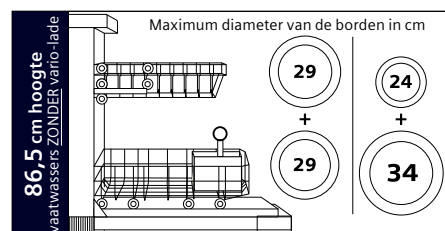

86,5 cm hoog

- Voor de werkbledhoogte van moderne keukens.
- 5 cm meer binnerruimte en 10 % meer volume in vergelijking met een vaatwasser met een hoogte van 81,5 cm.

* Vrijblijvend aanbevolen marktprijs op 01/04/2024. BTW en Recupelbijdrage € 1,00 inbegrepen. Energielabels op een schaal van energie-efficiëntieklasse van A tot G.