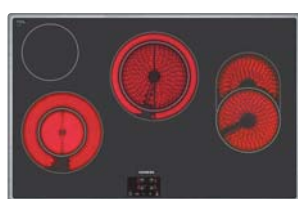

ET 845 HH17

iQ300 highSpeed kookplaat
80 cm – Vitrokeramiek
Inox kader
4 highSpeed-kookzone (waarvan
1 uitbreidbare en 2 variabele) met timer
reStart-functie
easyTouch sensorbediening

~~€ 599,99*~~

€ 499,99**